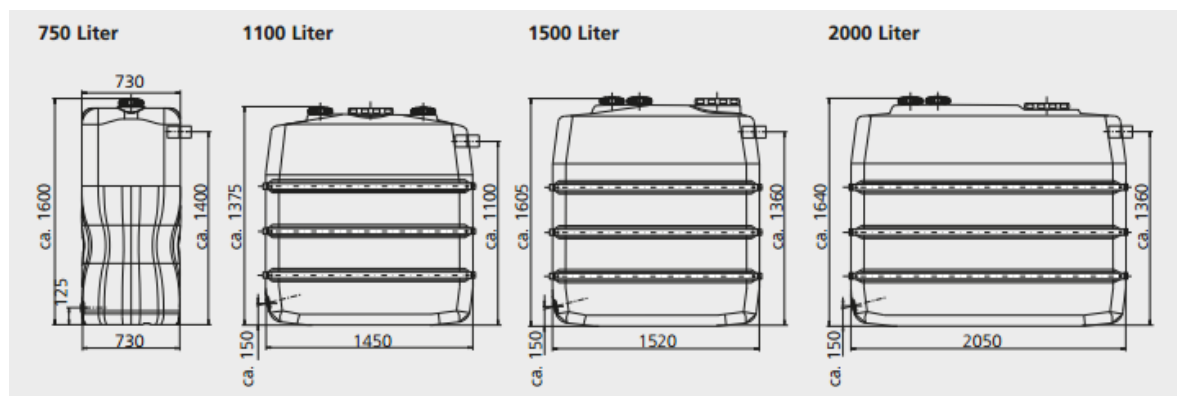

**VRAAG METEEN  
PRIJS AAN :**

**!! KLIK HIER !!**

**GRATIS LEVERING**

Capaciteit	L mm	B mm	H mm	Gewicht kg
750L	730	730	1660	25
1100L	1450	720	1375	53

- Bovenaan:
  - 2 openingen 2" (binnenschroefdraad)
  - 750L: mangat  $\varnothing$  150 mm / 1100L t.e.m. 2000L: mangat  $\varnothing$  400 mm.
- Zijkant: overloop  $\varnothing$  110 mm
- Hoogwaardig polyethyleen: duurzaam materiaal en UV-bestendig.
- Geschikt voor opslag van drinkwater. (**gegarandeerd door het TZW-certificaat Az: M188/3**)